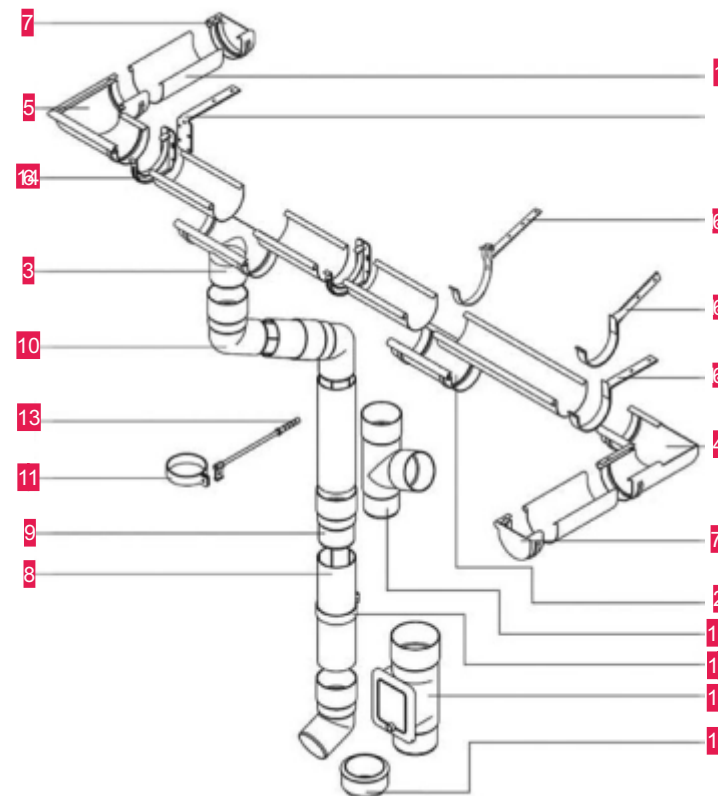

№	НАИМЕНОВАНИЕ	Ед. изм.	Цена с НДС, бел. руб.
1	Желоб 125 мм / 4 м (коричневый, графит, красный, белый)	шт.	32,40
	Желоб 125 мм / 4 м (зелёный)	шт.	36,94
2	Муфта желоба 125 мм (коричневый, графит, красный, белый)	шт.	11,08
	Муфта желоба 125 мм (зелёный)	шт.	12,46
3	Сливная воронка 125 / 90 мм (коричневый, графит, красный, белый)	шт.	15,38
4	Угловой элемент внутренний 125 мм (коричневый, графит, красный, белый)	шт.	14,52
	Угловой элемент внутренний 125 мм (зелёный)	шт.	15,24
5	Угловой элемент внешний 125 мм (коричневый, графит, красный, белый)	шт.	14,52
	Угловой элемент внешний регулируемый 125 мм (зелёный)	шт.	15,24
	Угловой элемент внешний/внутренний регулируемый 125 (коричневый, графит, красный, белый)	шт.	40,66
	Угловой элемент внешний/внутренний регулируемый 125 (зеленый)	шт.	48,18
6	Держатель желоба 125 мм	шт.	4,43
7	Заглушка желоба правая, левая 125 мм	шт.	4,83
8	Водосточная труба 90 мм / 4 м (коричневый, графит, красный, белый)	шт.	37,42
	Водосточная труба 90 мм / 4 м (зеленый)	шт.	40,70
9	Соединитель водосточной трубы 90 мм (коричневый, графит, красный, белый)	шт.	6,68
	Соединитель водосточной трубы 90 мм (зеленый)	шт.	7,61
10	Колено 90 мм (коричневый, графит, красный, белый)	шт.	8,98
	Колено 90 мм (зеленый)	шт.	9,63
11	Хомут 90 мм (коричневый, графит, красный, белый)	шт.	5,06
	Хомут 90 мм (зеленый)	шт.	5,48
12	Тройник 90/90/90 мм (белый, коричневый, красный, графит)	шт.	21,19
	Тройник 90/90/90 мм (зеленый)	шт.	22,95
13	Крюк хомута 120 мм	шт.	4,81
	Крюк хомута 160 мм	шт.	6,92
	Крюк хомута 220 мм	шт.	8,89
14	Держатель желоба длинный прямой 125 мм	шт.	7,74
15	Ливнеприемник (коричневый)	шт.	39,78
16	Переходник для ливнеприемника (коричневый)	шт.	5,53
17	Стабилизатор крюка хомута	шт.	4,90

Варианты
цвета:

RAL 9010
Белый

RAL 8017
Коричневый

RAL 3011
Красный

RAL 6020
Зелёный хром

RAL 7024
Серый графит

Закажите
расчёт
крыши у менеджера

-20%

%%% АКЦИЯ -20%*7

При заказе металлочерепицы Нордо, СуперМонтеррей 0,45-0,5 мм, а также кровельного профнастила МП20, вы получаете скидки сразу на 7 продуктов