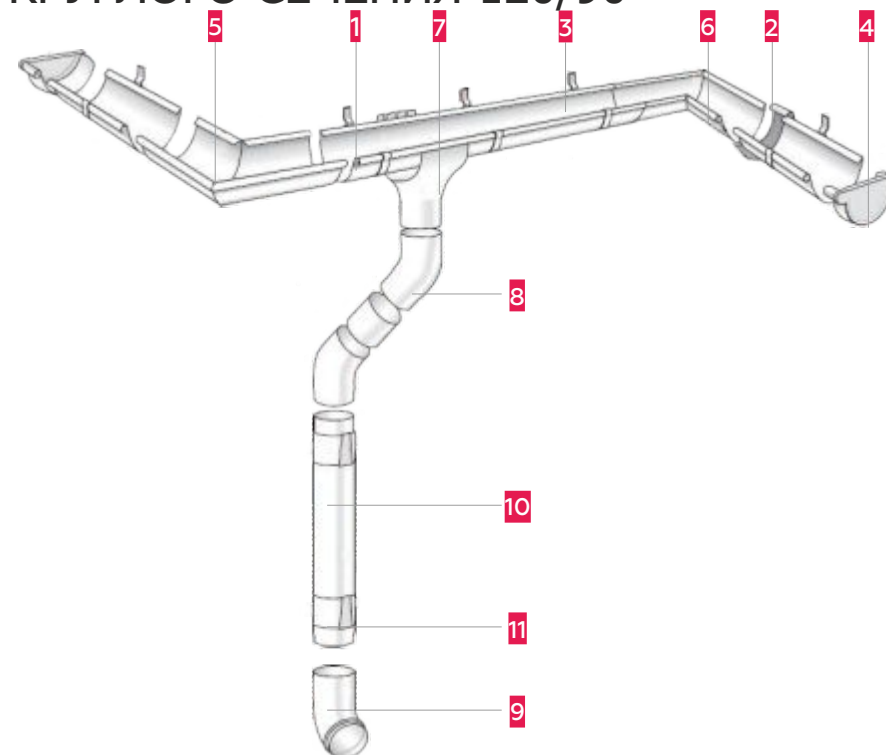

## ВОДОСТОЧНАЯ СИСТЕМА МЕТАЛЛИЧЕСКАЯ КРУГЛОГО СЕЧЕНИЯ 120/90

№	НАИМЕНОВАНИЕ	Ед. изм.	Цена с НДС, бел. руб.				
			Полиэстер ГЛЯНЕЦ	Полиэстер МАТ/ Extra Matt	Полиэстер КВАРЦ/ Ice Matt	Цинк	Pural Matt
1	Желоб водосточный полукруглый D-120	м.п.	12,21	14,04	15,87	10,99	17,09
2	Соединитель желоба D-120	шт.	7,05	8,11	9,17	6,35	9,87
3	Крюк длинный D-120	шт.	8,42	9,68	—	7,58	—
	Крюк короткий D-120	шт.	6,63	7,62	—	5,97	—
4	Заглушка желоба D-120	шт.	3,64	4,19	4,73	3,28	5,10
5	Угол желоба наружный D-120 90° (135°)	шт.	21,60	24,84	28,08	19,44	30,24
6	Угол желоба внутренний D-120 135° (90°)	шт.	21,60	24,84	28,08	19,44	30,24
7	Воронка желоба выпускная D-120	шт.	11,74	13,50	15,26	10,57	16,44
8	Колено трубы верх/ низ D-90	шт.	12,51	14,39	16,26	11,26	17,51
9	Колено трубы стока D-90	шт.	12,51	42,39	16,26	11,26	17,51
10	Труба водосточная круглая D-90	м.п.	20,03	23,03	26,04	18,03	28,04
11	Держатель (ухват) трубы	шт.	7,06	8,12	9,18	6,35	9,88
12	Воронка-угол наружный	шт.	26,65	30,65	34,65	23,99	57,31
13	Воронка-угол внутренний	шт.	30,18	34,71	39,23	27,16	42,25
14	Воронка-заглушка	шт.	24,13	27,75	31,37	21,72	33,78