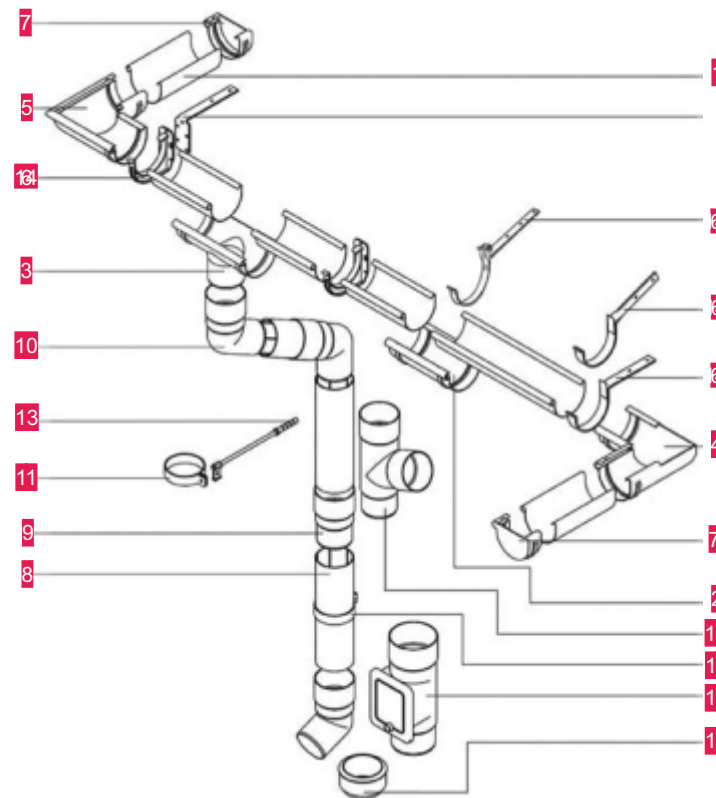

№	НАИМЕНОВАНИЕ	Ед. изм.	Цена с НДС, бел. руб.
1	Желоб 125 мм / 4 м (коричневый, графит, красный, белый)	шт.	32,40
	Желоб 125 мм / 4 м (зелёный)	шт.	36,94
2	Муфта желоба 125 мм (коричневый, графит, красный, белый)	шт.	11,08
	Муфта желоба 125 мм (зелёный)	шт.	12,46
3	Сливная воронка 125 / 90 мм (коричневый, графит, красный, белый)	шт.	15,38
4	Угловой элемент внутренний 125 мм (коричневый, графит, красный, белый)	шт.	14,52
	Угловой элемент внутренний 125 мм (зелёный)	шт.	15,24
5	Угловой элемент внешний 125 мм (коричневый, графит, красный, белый)	шт.	14,52
	Угловой элемент внешний регулируемый 125 мм (зелёный)	шт.	15,24
	Угловой элемент внешний/внутренний регулируемый 125 (коричневый, графит, красный, белый)	шт.	40,66
	Угловой элемент внешний/внутренний регулируемый 125 (зеленый)	шт.	48,18
6	Держатель желоба 125 мм	шт.	4,43
7	Заглушка желоба правая, левая 125 мм	шт.	4,83
8	Водосточная труба 90 мм / 4 м (коричневый, графит, красный, белый)	шт.	37,42
	Водосточная труба 90 мм / 4 м (зеленый)	шт.	40,70
9	Соединитель водосточной трубы 90 мм (коричневый, графит, красный, белый)	шт.	6,68
	Соединитель водосточной трубы 90 мм (зеленый)	шт.	7,61
10	Колено 90 мм (коричневый, графит, красный, белый)	шт.	8,98
	Колено 90 мм (зеленый)	шт.	9,63
11	Хомут 90 мм (коричневый, графит, красный, белый)	шт.	5,06
	Хомут 90 мм (зеленый)	шт.	5,48
12	Тройник 90/90/90 мм (белый, коричневый, красный, графит)	шт.	21,19
	Тройник 90/90/90 мм (зеленый)	шт.	22,95
13	Крюк хомута 120 мм	шт.	4,81
	Крюк хомута 160 мм	шт.	6,92
	Крюк хомута 220 мм	шт.	8,89
14	Держатель желоба длинный прямой 125 мм	шт.	7,74
15	Ливнеприемник (коричневый)	шт.	39,78
16	Переходник для ливнеприемника (коричневый)	шт.	5,53
17	Стабилизатор крюка хомута	шт.	4,90

Варианты
цвета:

RAL 9010
Белый

RAL 8017
Коричневый

RAL 3011
Красный

RAL 6020
Зелёный хром

RAL 7024
Серый графит

Закажите
расчёт
крыши у менеджера

-20%

%%% АКЦИЯ -20%*7

При заказе металлочерепицы Нордо, СуперМонтеррей 0,45-0,5 мм, а также кровельного профнастила МП20, вы получаете скидки сразу на 7 продуктов