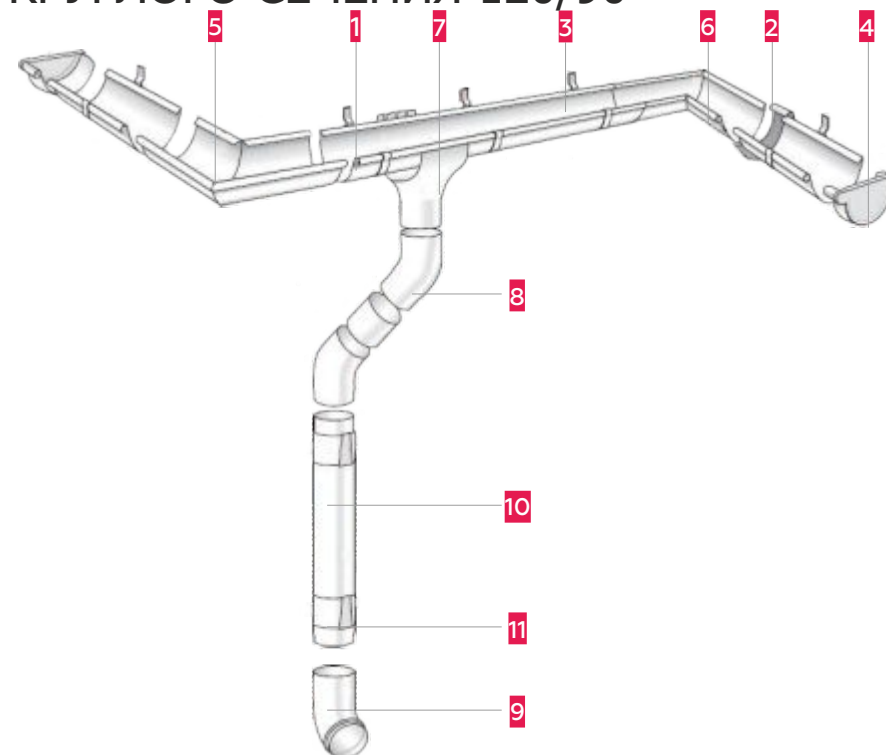

## ВОДОСТОЧНАЯ СИСТЕМА МЕТАЛЛИЧЕСКАЯ КРУГЛОГО СЕЧЕНИЯ 120/90

№	НАИМЕНОВАНИЕ	Ед. изм.	Цена с НДС, бел. руб.			
			Полиэстер ГЛЯНЕЦ	Полиэстер МАТ	Полиэстер КВАРЦ	Цинк
1	Желоб водосточный полукруглый D-120	м.п.	8,92	10,26	10,26	8,03
2	Соединитель желоба D-120	шт.	5,15	5,92	5,92	4,64
3	Крюк длинный D-120	шт.	6,16	7,08	—	5,54
	Крюк короткий D-120	шт.	4,85	5,58	—	4,37
4	Заглушка желоба D-120	шт.	2,66	3,06	3,06	2,39
5	Угол желоба наружный D-120 90° (135°)	шт.	15,79	18,16	18,16	14,21
6	Угол желоба внутренний D-120 135° (90°)	шт.	15,79	18,16	18,16	14,21
7	Воронка желоба выпускная D-120	шт.	8,58	9,86	9,86	7,72
8	Колено трубы верх/ низ D-90	шт.	9,14	10,51	10,51	8,23
9	Колено трубы стока D-90	шт.	9,14	10,51	10,51	8,23
10	Труба водосточная круглая D-90	м.п.	14,64	16,84	16,84	13,18
11	Держатель (ухват) трубы	шт.	5,16	5,94	5,94	4,64
12	Воронка-угол наружный	шт.	19,48	22,39	22,39	17,53
13	Воронка-угол внутренний	шт.	22,06	25,37	25,37	19,85
14	Воронка-заглушка	шт.	17,64	20,29	20,29	15,88