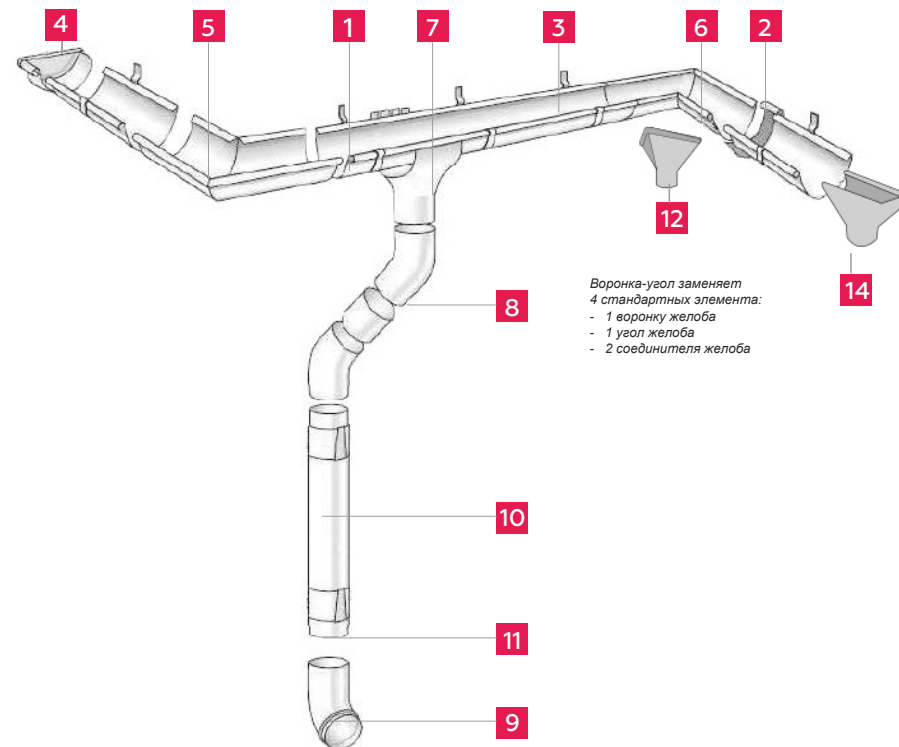

*** ВОДОСТОЧНАЯ СИСТЕМА МЕТАЛЛИЧЕСКАЯ КРУГЛОГО СЕЧЕНИЯ 120/90 -23%** Цены в прайсе указаны без скидок.

№	НАИМЕНОВАНИЕ	Ед. изм.	Цена с НДС, бел. руб.				
			Полиэстер ГЛЯНЕЦ	Полиэстер МАТ/ Extra Matt	Полиэстер КВАРЦ/ Ice Matt	Цинк	Pural Matt
1	Желоб водосточный полукруглый D-120	м.п.	10,18	12,21	14,25	9,16	15,26
2	Соединитель желоба D-120	шт.	6,24	7,49	8,73	5,61	9,36
3	Крюк длинный D-120	шт.	7,43	8,91	—	8,02	—
	Крюк короткий D-120	шт.	6,09	7,31	—	6,58	—
4	Заглушка желоба D-120	шт.	2,78	3,33	3,89	2,50	4,16
5	Угол желоба наружный D-120 90° (135°)	шт.	20,18	24,22	28,26	18,17	30,28
6	Угол желоба внутренний D-120 135° (90°)	шт.	20,18	24,22	28,26	18,17	30,28
7	Воронка желоба выпускная D-120	шт.	11,94	14,33	16,72	10,75	17,91
8	Колено трубы верх/ низ D-90	шт.	9,21	11,05	12,89	8,29	13,81
9	Колено трубы стока D-90	шт.	9,21	11,05	12,89	8,29	13,81
10	Труба водосточная круглая D-90	м.п.	14,47	17,36	20,25	13,02	21,70
11	Держатель (ухват) трубы	шт.	5,75	6,90	8,05	5,18	8,63
12	Воронка-угол наружный	шт.	26,49	31,79	37,09	23,84	39,74
13	Воронка-угол внутренний	шт.	28,17	33,81	39,44	25,36	42,26
14	Воронка-заглушка	шт.	24,81	29,77	34,73	22,33	37,21