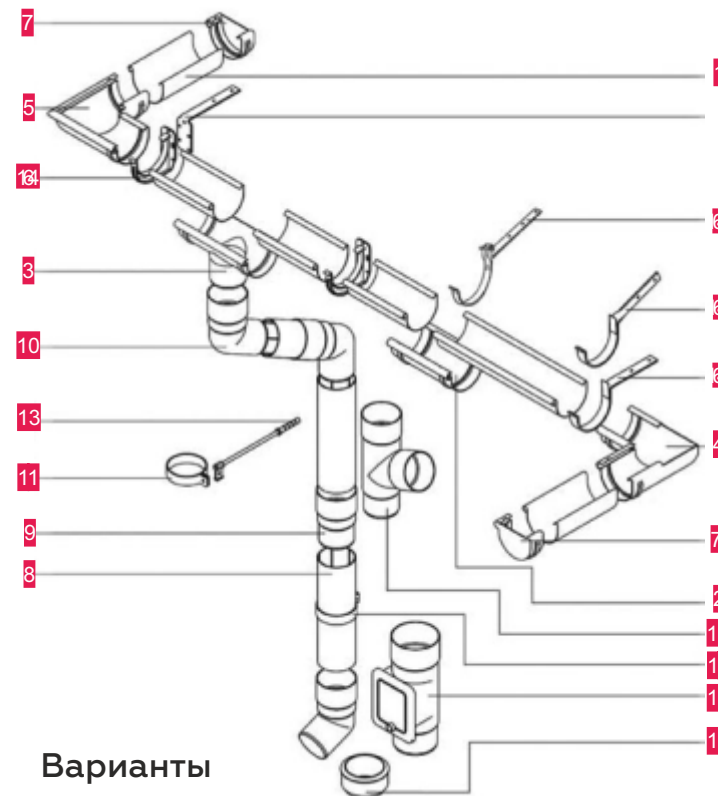

ВОДОСТОЧНЫЕ СИСТЕМЫ БУДУТ ИЗГОТОВЛЕНЫ В ЦВЕТ ВАШЕЙ КРОВЛИ:

* При заказе полного комплекта кровли.

ПЛАСТИКОВАЯ ВОДОСТОЧНАЯ СИСТЕМА BRYZA 125 ПРЕМИУМ

№	НАИМЕНОВАНИЕ	Ед. изм.	Цена с НДС, бел. руб.
1	Желоб 125 мм / 4 м (коричневый, графит, красный, белый)	шт.	35,63
	Желоб 125 мм / 4 м (зелёный)	шт.	40,97
2	Муфта желоба 125 мм (коричневый, графит, красный, белый)	шт.	12,20
	Муфта желоба 125 мм (зелёный)	шт.	14,03
3	Сливная воронка 125/ 90 мм (коричневый, графит, красный, белый)	шт.	16,96
	Сливная воронка 125/ 90 мм (зелёный)	шт.	19,50
4	Угловой элемент внутренний 125 мм (коричневый, графит, красный, белый)	шт.	16,01
	Угловой элемент внутренний 125 мм (зелёный)	шт.	18,41
5	Угловой элемент внешний 125 мм (коричневый, графит, красный, белый)	шт.	16,01
	Угловой элемент внешний 125 мм (зелёный)	шт.	18,41
5	Угловой элемент внешний/ внутренний регулируемый 125 (коричневый, графит, красный, белый)	шт.	44,74
	Угловой элемент внешний/ внутренний регулируемый 125 (зеленый)	шт.	51,45
6	Держатель желоба 125 мм (коричневый, графит, красный, белый)	шт.	4,85
	Держатель желоба 125 мм (зелёный)	шт.	5,58
7	Заглушка желоба правая, левая 125 мм (коричневый, графит, красный, белый)	шт.	5,79
	Заглушка желоба правая, левая 125 мм (зелёный)	шт.	5,79
8	Водосточная труба 90 мм / 4 м (коричневый, графит, красный, белый)	шт.	41,14
	Водосточная труба 90 мм / 4 м (зеленый)	шт.	47,31
9	Соединитель водосточной трубы 90 мм (коричневый, графит, красный, белый)	шт.	7,36
	Соединитель водосточной трубы 90 мм (зеленый)	шт.	8,46
10	Колено 90 мм (коричневый, графит, красный, белый)	шт.	9,89
	Колено 90 мм (зеленый)	шт.	11,37
11	Хомут 90 мм (коричневый, графит, красный, белый)	шт.	5,53
	Хомут 90 мм (зеленый)	шт.	6,36
12	Тройник 90/90/90 мм (коричневый, графит, красный, белый)	шт.	23,33
	Тройник 90/90/90 мм (зеленый)	шт.	26,83
13	Крюк хомута 120 мм	шт.	4,80
	Крюк хомута 160 мм	шт.	6,93
	Крюк хомута 220 мм	шт.	8,89
14	Держатель желоба длинный прямой 125 мм (коричневый, графит, красный, белый)	шт.	8,51
	Держатель желоба длинный прямой 125 мм (зелёный)	шт.	9,79
15	Ливнеприемник (коричневый)	шт.	43,76
16	Переходник для ливнеприемника (коричневый)	шт.	6,07
	Стабилизатор крюка хомута	шт.	5,37