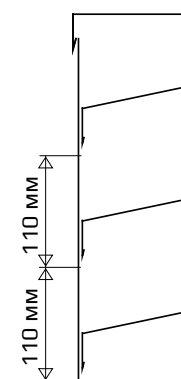

НОВИНКА! МЕТАЛЛИЧЕСКИЕ ЗАБОРЫ-ЖАЛЮЗИ

Покрытие двухстороннее	Цена с НДС, бел. руб.					
	Глянец/ Глянец, бел. руб.		Мат/ Мат, бел. руб.		Дерево/ Дерево, бел. руб. Тёмный Дуб, Золотой Дуб	
	Секция В СБОРЕ	Секция В РАЗБОРЕ	Секция В СБОРЕ	Секция В РАЗБОРЕ	Секция В СБОРЕ	Секция В РАЗБОРЕ
Секция забора-жалюзи собирается из элементов:	98,65 м ² секции	6,28 м.п. одного элемента	98,65 м ² секции	6,28 м.п. одного элемента	105,02 м ² секции	6,67 м.п. одного элемента
- Горизонтальные ламели Н/110 шт.						
- Боковые планки 2 шт.						
- Центральная усиливающая планка 1 шт.						
- Верхняя планка 1 шт.						
- Боковые декоративные планки 2 шт.						
- Комплект креплений 4 шт.						
Секции поставляются как в собранном, так и в разобранном виде. При заказе секций забора-жалюзи в разборе — выгода ДО 30%.						

П-образный
верхний профиль

Высота секции забора-жалюзи кратна 110 мм.

Цены в прайсе указаны без скидок, все акционные предложения действуют только для розничных продаж, информацию по оптовым скидкам уточняйте у менеджеров.