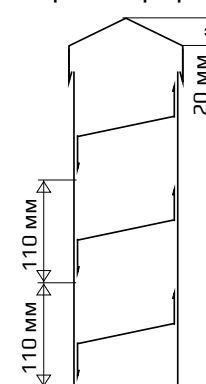

НОВИНКА! МЕТАЛЛИЧЕСКИЕ ЗАБОРЫ-ЖАЛЮЗИ

| Покрытие двухстороннее | Ед. изм. | Цена с НДС, бел. руб. | | |
|---|--------------------------|-----------------------------|---------------------|--|
| | | Глянecь/ Глянecь, бел. руб. | Мат/ Мат, бел. руб. | Дерево/ Дерево, бел. руб. Тёмный Дуб, Золотой Дуб, Античный Дуб Светлый/ Золотой/ Белёный Дуб NEW! |
| Секция В СБОРЕ | м ² секции | 49,43 | 56,23 | 66,11 |
| - Горизонтальные ламели Н/110 шт. | | | | |
| - Боковые планки 2 шт. | | | | |
| - Центральная усиливающая планка 1 шт. | | | | |
| - Верхняя планка 1 шт. | | | | |
| - Боковые крепежные планки 2 шт. | | | | |
| - Боковые декоративные планки 2 шт. | | | | |
| Секции поставляются как в собранном, так и в разобранном виде. При заказе секций забора-жалюзи в разборе — выгода до 30%. | | | | |

Д-образный
верхний профиль

П-образный
верхний профиль

Высота секции забора-жалюзи кратна 110 мм.

Цены в прайсе указаны без скидок, все акционные предложения действуют только для розничных продаж, информацию по оптовым скидкам уточняйте у менеджеров.