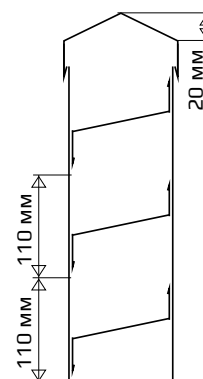

НОВИНКА! МЕТАЛЛИЧЕСКИЕ ЗАБОРЫ-ЖАЛЮЗИ

Покрытие двухстороннее	Цена с НДС, бел. руб.					
	Глянец/ Глянец, бел. руб.		Мат/ Мат, бел. руб.		Дерево/ Дерево, бел. руб. Тёмный Дуб, Золотой Дуб, Античный Дуб Светлый/Золотой, Белёный Дуб NEW!	
	Секция В СБОРЕ	Секция В РАЗБОРЕ	Секция В СБОРЕ	Секция В РАЗБОРЕ	Секция В СБОРЕ	Секция В РАЗБОРЕ
Секция забора-жалюзи собирается из элементов:						
- Горизонтальные ламели Н/110 шт.						
- Боковые планки 2 шт.	70,97 м ² секции	4,72 м.п. одного элемента	75,74 м ² секции	5,03 м.п. одного элемента	97,40 м ² секции	6,49 м.п. одного элемента
- Центральная усиливающая планка 1 шт.						
- Верхняя планка 1 шт.						
- Боковые крепежные планки 2 шт.						
- Боковые декоративные планки 2 шт.						
Секции поставляются как в собранном, так и в разобранном виде. При заказе секций забора-жалюзи в разборе — выгода ДО 30%.						

Д-образный
верхний профиль

П-образный
верхний профиль

Высота секции забора-жалюзи кратна 110 мм.

Цены в прайсе указаны без скидок, все акционные предложения действуют только для розничных продаж, информацию по оптовым скидкам уточняйте у менеджеров.