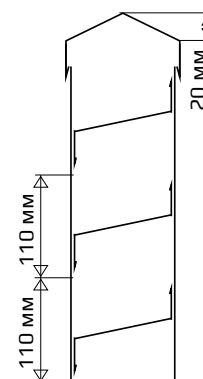

## НОВИНКА! МЕТАЛЛИЧЕСКИЕ ЗАБОРЫ-ЖАЛЮЗИ

| Покрытие двухстороннее  | Ед. изм.                 | Цена с НДС, бел. руб.     |                     |  |
|---|--------------------------|---------------------------|---------------------|--|
|   |                          | Глянец/ Глянец, бел. руб. | Мат/ Мат, бел. руб. | Дерево/ Дерево, бел. руб.<br>Тёмный Дуб, Античный Дуб<br>Светлый/Золотой |
| Секция В СБОРЕ  | м <sup>2</sup><br>секции | 49,43                     | 56,23               | 73,46  |
| - Горизонтальные ламели Н/110 шт.   |                          |                           |                     |  |
| - Боковые планки 2 шт.  |                          |                           |                     |  |
| - Центральная усиливающая планка 1 шт.  |                          |                           |                     |  |
| - Верхняя планка 1 шт.  |                          |                           |                     |  |
| - Боковые крепежные планки 2 шт.  |                          |                           |                     |  |
| - Боковые декоративные планки 2 шт.   |                          |                           |                     |  |
| Секции поставляются как в собранном, так и в разобранном виде. При заказе секций забора-жалюзи в разборе — выгода до 30%. |                          |                           |                     |  |

Д-образный  
верхний профиль

П-образный  
верхний профиль

Высота секции забора-жалюзи кратна 110 мм.

Цены в прайсе указаны без скидок, все акционные предложения действуют только для розничных продаж, информацию по оптовым скидкам уточняйте у менеджеров.