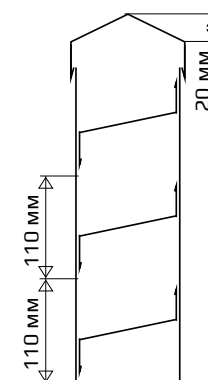

НОВИНКА! МЕТАЛЛИЧЕСКИЕ ЗАБОРЫ-ЖАЛЮЗИ

Покрытие двухстороннее	Цена с НДС, бел. руб.					
	Глянец/ Глянец, бел. руб.		Мат/ Мат, бел. руб.		Дерево/ Дерево, бел. руб. Тёмный Дуб, Золотой Дуб, Античный Дуб Светлый/Золотой, Белёный Дуб NEW!	
	Секция В СБОРЕ	Секция В РАЗБОРЕ	Секция В СБОРЕ	Секция В РАЗБОРЕ	Секция В СБОРЕ	Секция В РАЗБОРЕ
Секция забора-жалюзи собирается из элементов:						
- Горизонтальные ламели Н/110 шт.						
- Боковые планки 2 шт.	83,94 м ² секции	5,60 м.п. одного элемента	87,76 м ² секции	5,85 м.п. одного элемента	100,93 м ² секции	6,73 м.п. одного элемента
- Центральная усиливающая планка 1 шт.						
- Верхняя планка 1 шт.						
- Боковые крепежные планки 2 шт.						
- Боковые декоративные планки 2 шт.						
Секции поставляются как в собранном, так и в разобранном виде. При заказе секций забора-жалюзи в разборе — выгода ДО 30%.						

Д-образный
верхний профиль

П-образный
верхний профиль

Высота секции забора-жалюзи кратна 110 мм.

Цены в прайсе указаны без скидок, все акционные предложения действуют только для розничных продаж, информацию по оптовым скидкам уточняйте у менеджеров.