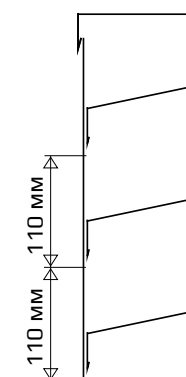

НОВИНКА! МЕТАЛЛИЧЕСКИЕ ЗАБОРЫ-ЖАЛЮЗИ

Покрытие двухстороннее	Цена с НДС, бел. руб.					
	Глянец/ Глянец, бел. руб.		Extramatt, Мат/ Мат, бел. руб.		Дерево/ Дерево, бел. руб. Тёмный Дуб, Золотой Дуб	
	Секция В СБОРЕ	Секция В РАЗБОРЕ	Секция В СБОРЕ	Секция В РАЗБОРЕ	Секция В СБОРЕ	Секция В РАЗБОРЕ
Секция забора-жалюзи собирается из элементов:						
- Горизонтальные ламели Н/110 шт.	82,62 м ² секции	5,26 м.п. одного элемента	88,79 м ² секции	5,65 м.п. одного элемента	99,06 м ² секции	6,30 м.п. одного элемента
- Боковые планки 2 шт.						
- Центральная усиливающая планка 1 шт.						
- Верхняя планка 1 шт.						
- Боковые декоративные планки 2 шт.						
- Комплект креплений 4 шт.						
Секции поставляются как в собранном, так и в разобранном виде. При заказе секций забора-жалюзи в разборе — выгода ДО 30%.						

П-образный
верхний профиль

Высота секции забора-жалюзи кратна 110 мм.

Цены в прайсе указаны без скидок, все акционные предложения действуют только для розничных продаж, информацию по оптовым скидкам уточняйте у менеджеров.