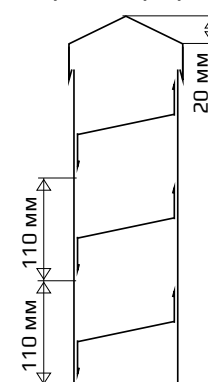

НОВИНКА! МЕТАЛЛИЧЕСКИЕ ЗАБОРЫ-ЖАЛЮЗИ

Покрытие двухстороннее	Цена с НДС, бел. руб.					
	Глянец/ Глянец, бел. руб.		Мат/ Мат, бел. руб.		Дерево/ Дерево, бел. руб. Тёмный Дуб, Золотой Дуб, Античный Дуб Светлый/Золотой, Белёный Дуб NEW!	
	Секция В СБОРЕ	Секция В РАЗБОРЕ	Секция В СБОРЕ	Секция В РАЗБОРЕ	Секция В СБОРЕ	Секция В РАЗБОРЕ
Секция забора-жалюзи собирается из элементов:						
- Горизонтальные ламели Н/110 шт.						
- Боковые планки 2 шт.	75,94 м ² секции	5,00 м.п. одного элемента	78,85 м ² секции	5,26 м.п. одного элемента	98,47 м ² секции	6,56 м.п. одного элемента
- Центральная усиливающая планка 1 шт.						
- Верхняя планка 1 шт.						
- Боковые крепежные планки 2 шт.						
- Боковые декоративные планки 2 шт.						
Секции поставляются как в собранном, так и в разобранном виде. При заказе секций забора-жалюзи в разборе — выгода ДО 30%.						

Д-образный
верхний профиль

П-образный
верхний профиль

Высота секции забора-жалюзи кратна 110 мм.

Цены в прайсе указаны без скидок, все акционные предложения действуют только для розничных продаж, информацию по оптовым скидкам уточняйте у менеджеров.