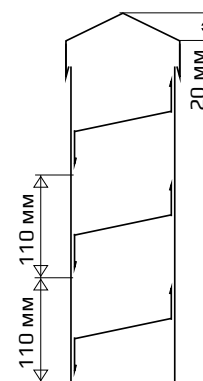

НОВИНКА! МЕТАЛЛИЧЕСКИЕ ЗАБОРЫ-ЖАЛЮЗИ

Покрытие двухстороннее	Цена с НДС, бел. руб.					
	Глянец/ Глянец, бел. руб.		Мат/ Мат, бел. руб.		Дерево/ Дерево, бел. руб. Тёмный Дуб, Золотой Дуб, Античный Дуб Золотой, Белёный Дуб NEW! -20%	
	Секция В СБОРЕ	Секция В РАЗБОРЕ	Секция В СБОРЕ	Секция В РАЗБОРЕ	Секция В СБОРЕ	Секция В РАЗБОРЕ
Секция забора-жалюзи собирается из элементов:						
- Горизонтальные ламели Н/110 шт.						
- Боковые планки 2 шт.						
- Центральная усиливающая планка 1 шт.						
- Верхняя планка 1 шт.						
- Боковые крепежные планки 2 шт.						
- Боковые декоративные планки 2 шт.						
	99,89 м ² секции	6,36 м.п. одного элемента	101,12 м ² секции	6,44 м.п. одного элемента	107,41 м ² секции	6,83 м.п. одного элемента
Секции поставляются как в собранном, так и в разобранном виде. При заказе секций забора-жалюзи в разборе — выгода ДО 30%.						

Д-образный
верхний профиль

П-образный
верхний профиль

Высота секции забора-жалюзи кратна 110 мм.

Цены в прайсе указаны без скидок, все акционные предложения действуют только для розничных продаж, информацию по оптовым скидкам уточняйте у менеджеров.