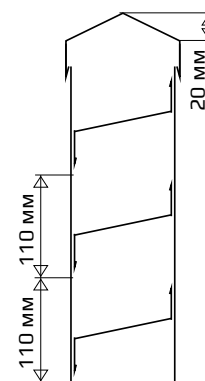

НОВИНКА! МЕТАЛЛИЧЕСКИЕ ЗАБОРЫ-ЖАЛЮЗИ

Покрытие двухстороннее	Ед. изм.	Цена с НДС, бел. руб.		
		Глянец/ Глянец, бел. руб.	Мат/ Мат, бел. руб.	Дерево/ Дерево, бел. руб. Тёмный Дуб, Античный Дуб Светлый/Золотой
Секция В СБОРЕ	м ² секции	49,43	56,23	66,11
- Горизонтальные ламели Н/110 шт.				
- Боковые планки 2 шт.				
- Центральная усиливающая планка 1 шт.				
- Верхняя планка 1 шт.				
- Боковые крепежные планки 2 шт.				
- Боковые декоративные планки 2 шт.				
Секции поставляются как в собранном, так и в разобранном виде. При заказе секций забора-жалюзи в разборе — выгода до 30%.				

Д-образный
верхний профиль

П-образный
верхний профиль

Высота секции забора-жалюзи кратна 110 мм.

ЦЕНЫ В ПРАЙСЕ УКАЗАНЫ БЕЗ СКИДОК, все акционные предложения действуют только для розничных продаж, информацию по оптовым скидкам уточняйте у менеджеров.