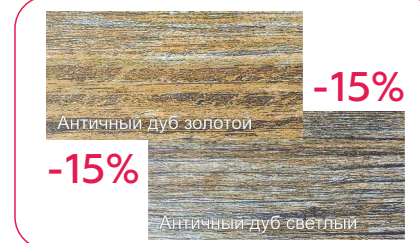

Профнастил МП20: рабочая ширина — 1100 мм, общая — 1150 мм.
Профнастил С8: рабочая ширина — 1150 мм, общая — 1200 мм.

Внимание! Заказы принимаются в объеме от 20 м².