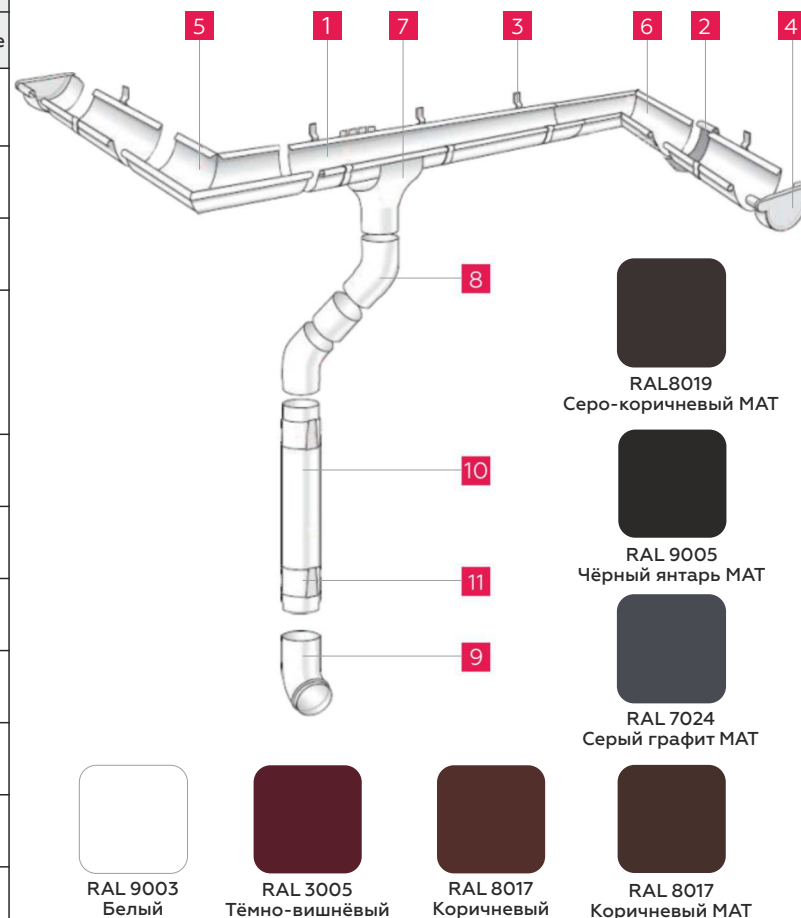

**Покупайте в
рассрочку под 0%**

Офис:

понедельник-пятница
9:30 - 18.00

Загрузка:

понедельник-пятница
9:00 - 17:00

Дата: 01.08.2019

НОВИНКА! ВОДОСТОЧНАЯ СИСТЕМА МЕТАЛЛИЧЕСКАЯ КРУГЛОГО СЕЧЕНИЯ 120/90

№	НАИМЕНОВАНИЕ	Ед. изм.	Цена с НДС, бел. руб.			
			Полиэстер ГЛЯНЕЦ	Полиэстер МАТ	Полиэстер КВАРЦ	Оцинкованные
1	Желоб водосточный полукруглый D-120	м.п.	6,04	7,21	8,70	5,31
2	Соединитель желоба D-120	шт.	4,41	5,12	5,37	3,84
3	Крюк длинный D-120	шт.	4,96	4,96	4,96	4,47
	Крюк короткий D-120	шт.	4,60	4,60	4,60	3,96
4	Заглушка желоба D-120	шт.	3,22	3,22	4,53	2,86
5	Угол желоба наружный D-120 90° (135°)	шт.	12,87	13,22	16,73	11,70
6	Угол желоба внутренний D-120 135° (90°)	шт.	12,87	13,22	18,33	12,53
7	Воронка желоба выпускная D-120	шт.	7,40	7,66	8,27	6,97
8	Колено трубы верх D-90	шт.	6,87	7,45	8,28	6,65
	Колено трубы низ D-90	шт.	6,87	7,45	8,28	6,65
9	Колено трубы стока D-90	шт.	6,87	7,45	8,28	6,65
10	Труба водосточная круглая D-90	м.п.	8,52	9,59	12,58	7,83
11	Держатель (ухват) трубы	шт.	4,63	4,63	5,62	3,77
12	Угол-воронка <small>(заменяет 4 стандартных элемента: воронку желоба + угол желоба + 2 соединителя)</small>	шт.	7,40	7,66	8,27	6,97