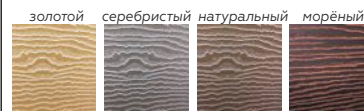

**Покупайте в
рассрочку под 0%**

Офис:

понедельник-пятница
9:30 - 18.00

Загрузка:

понедельник-пятница
9:00 - 17:00

Дата: 01.06.2019

НОВИНКА! САЙДИНГ ВИНИЛОВЫЙ

Наименование	Цвет	Размеры (ШхД), мм	Ед. изм.	Цена с НДС, бел. руб.
Тимберблок серия ДУБ	золотой, серебристый, натуральный, морёный	230x3400	шт.	8,78
Тимберблок серия КЕДР	полярный, янтарный, светлый, натуральный	230x3050	шт.	8,48
Тимберблок серия ЕЛЬ	скандинавская, балтийская, альпийская, ирландская, сибирская	230x3050	шт.	8,48
Тимберблок серия ЯСЕНЬ	белёный, прованс зелёный, золотистый	230x3400	шт.	8,78
Стоун Хаус серия КАМЕНЬ (двойной замок: гориз.+вертик.)	золотистый, изумрудный, жжёный	225x3025	шт.	12,65

Наименование	Длина, мм	Ед. изм.	Цена с НДС, бел. руб.
Начальная планка (белая)	3050	шт.	4,10
Завершающая планка (Тимберблок)	3050	шт.	5,90
J-планка (Тимберблок, Стоун Хаус)	3050	шт.	6,30
Внутренний угол (Тимберблок, Стоун Хаус)	3050	шт.	14,99
Соединитель (H-профиль) (Тимберблок)	3050	шт.	14,99
Околооконный профиль (Тимберблок)	3050	шт.	18,58
Наружный угол 076 (Тимберблок, Стоун Хаус)	3050	шт.	18,58